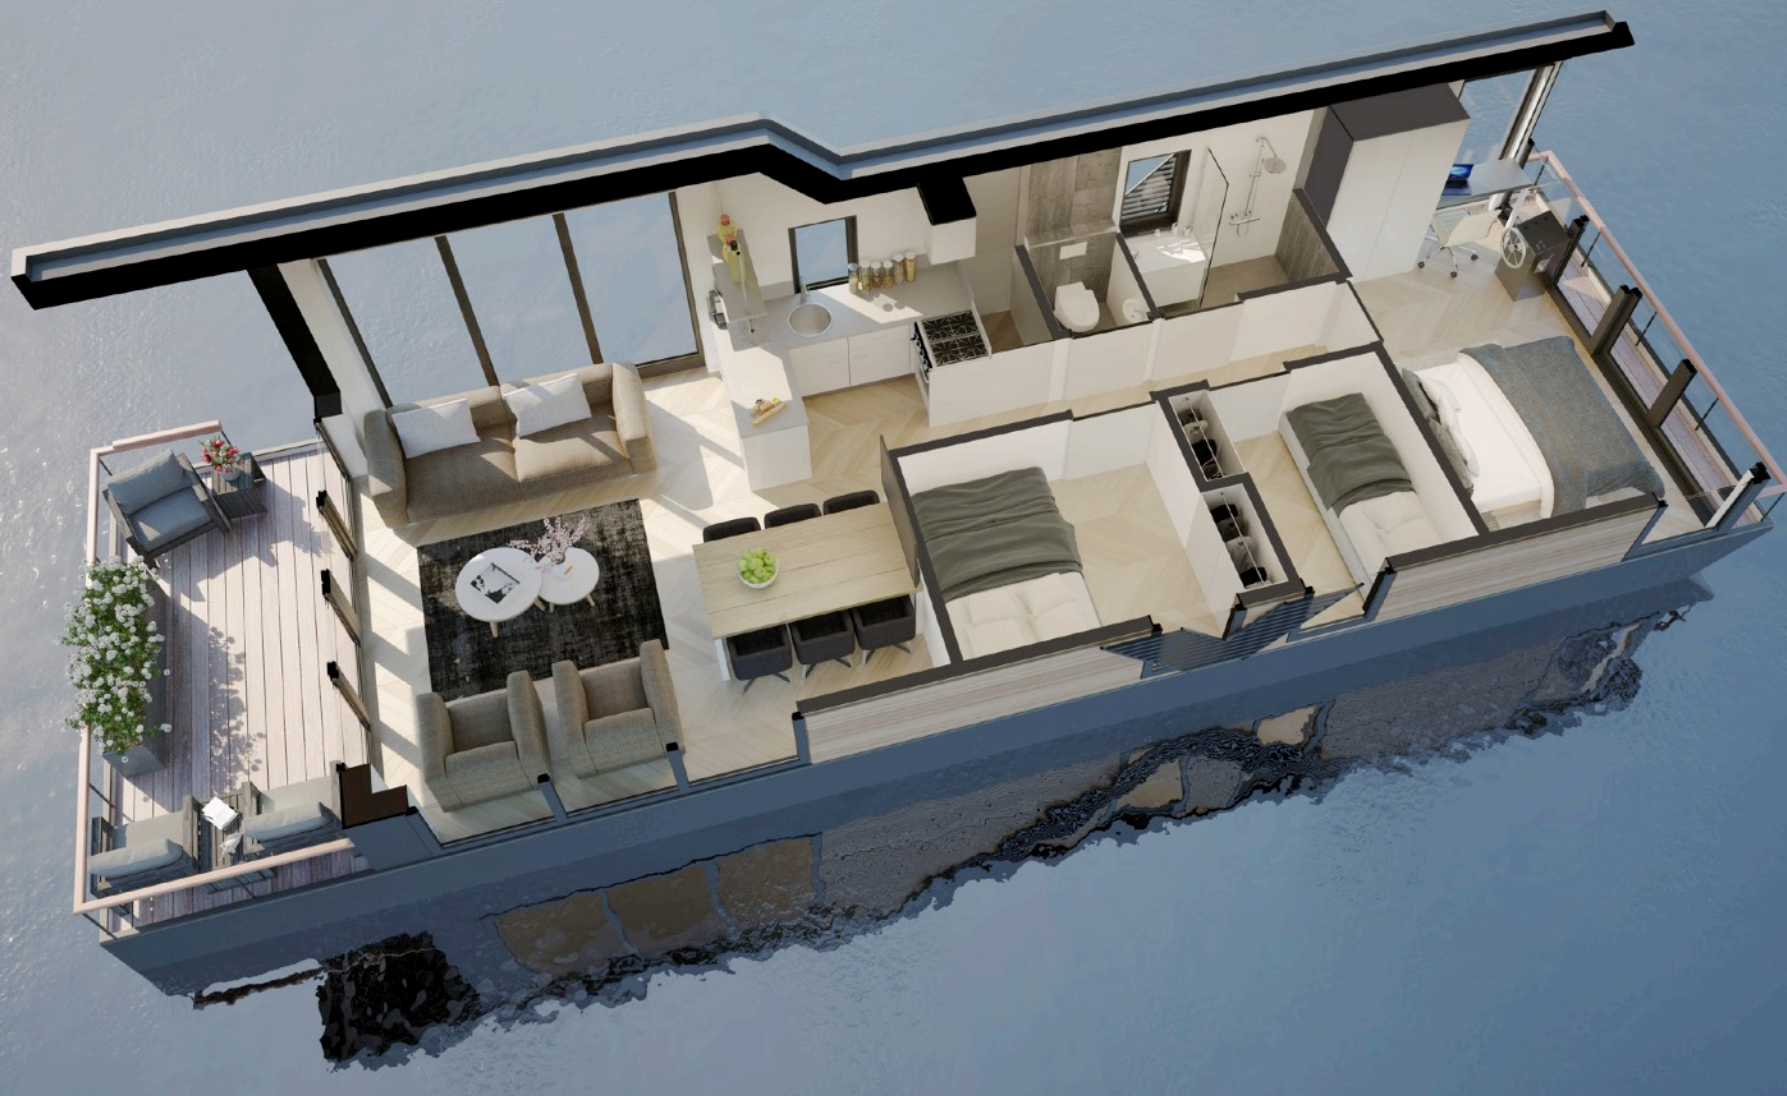

BIJZONDERHUIS.COM

Impressie van de Houseboat / bouwjaar 2018,  
welke wij in 'Heeg' aanbieden.  
Deze Aqua Vive Houseboat is vrijwel compleet ingericht te koop en per direct beschikbaar.

*Impressie van onze Houseboat in Heeg.*

### Korte technische beschrijving

- Motor Yamaha 20 PK inclusief stuurwiel, motorbediening, roerstandmeter, tank, boegschroef en accupakket.
- Romp: duurzaam gelast staal 6 mm.
- Afmetingen: 14,95 meter lengte x 4,60 meter breedte.
- Voorzien van spanten, motorbun, stootrand, bolders en met poeder coating beschermde reling v.z.v. Hardhouten bovenrand met toegangsmogelijkheid. Inclusief ondersteuningspalen ten behoeve van dakconstructie, ondersteuningsbalken staal ten behoeve van vloerdelen.
- Conservering: Het gehele buitenschip is gecoat met 300 mu 2 laags verf systeem (zwart), binnenzijde een 1 laags systeem (grijs), voorzien van 10 aluminium anodes van 2,5 kg..
- Binnenzijde romp is voorzien van ventilatie.
- De romp heeft een stalen dekterras. Het overige vloeroppervlak is uit hout opgetrokken.
- Benedendecks is er ruimte voor eventuele toekomstige voorzieningen zoals accu pakketten en tanks terrasgedeelte heeft een hardhouten vloer voorzien van toegangsluik.

De Houseboat / bouwjaar 2018, welke wij in 'Heeg' aanbieden is ingedeeld met twee slaapkamers.  
Deze Aqua Vive Houseboat is vrijwel compleet ingericht te koop en per direct beschikbaar.