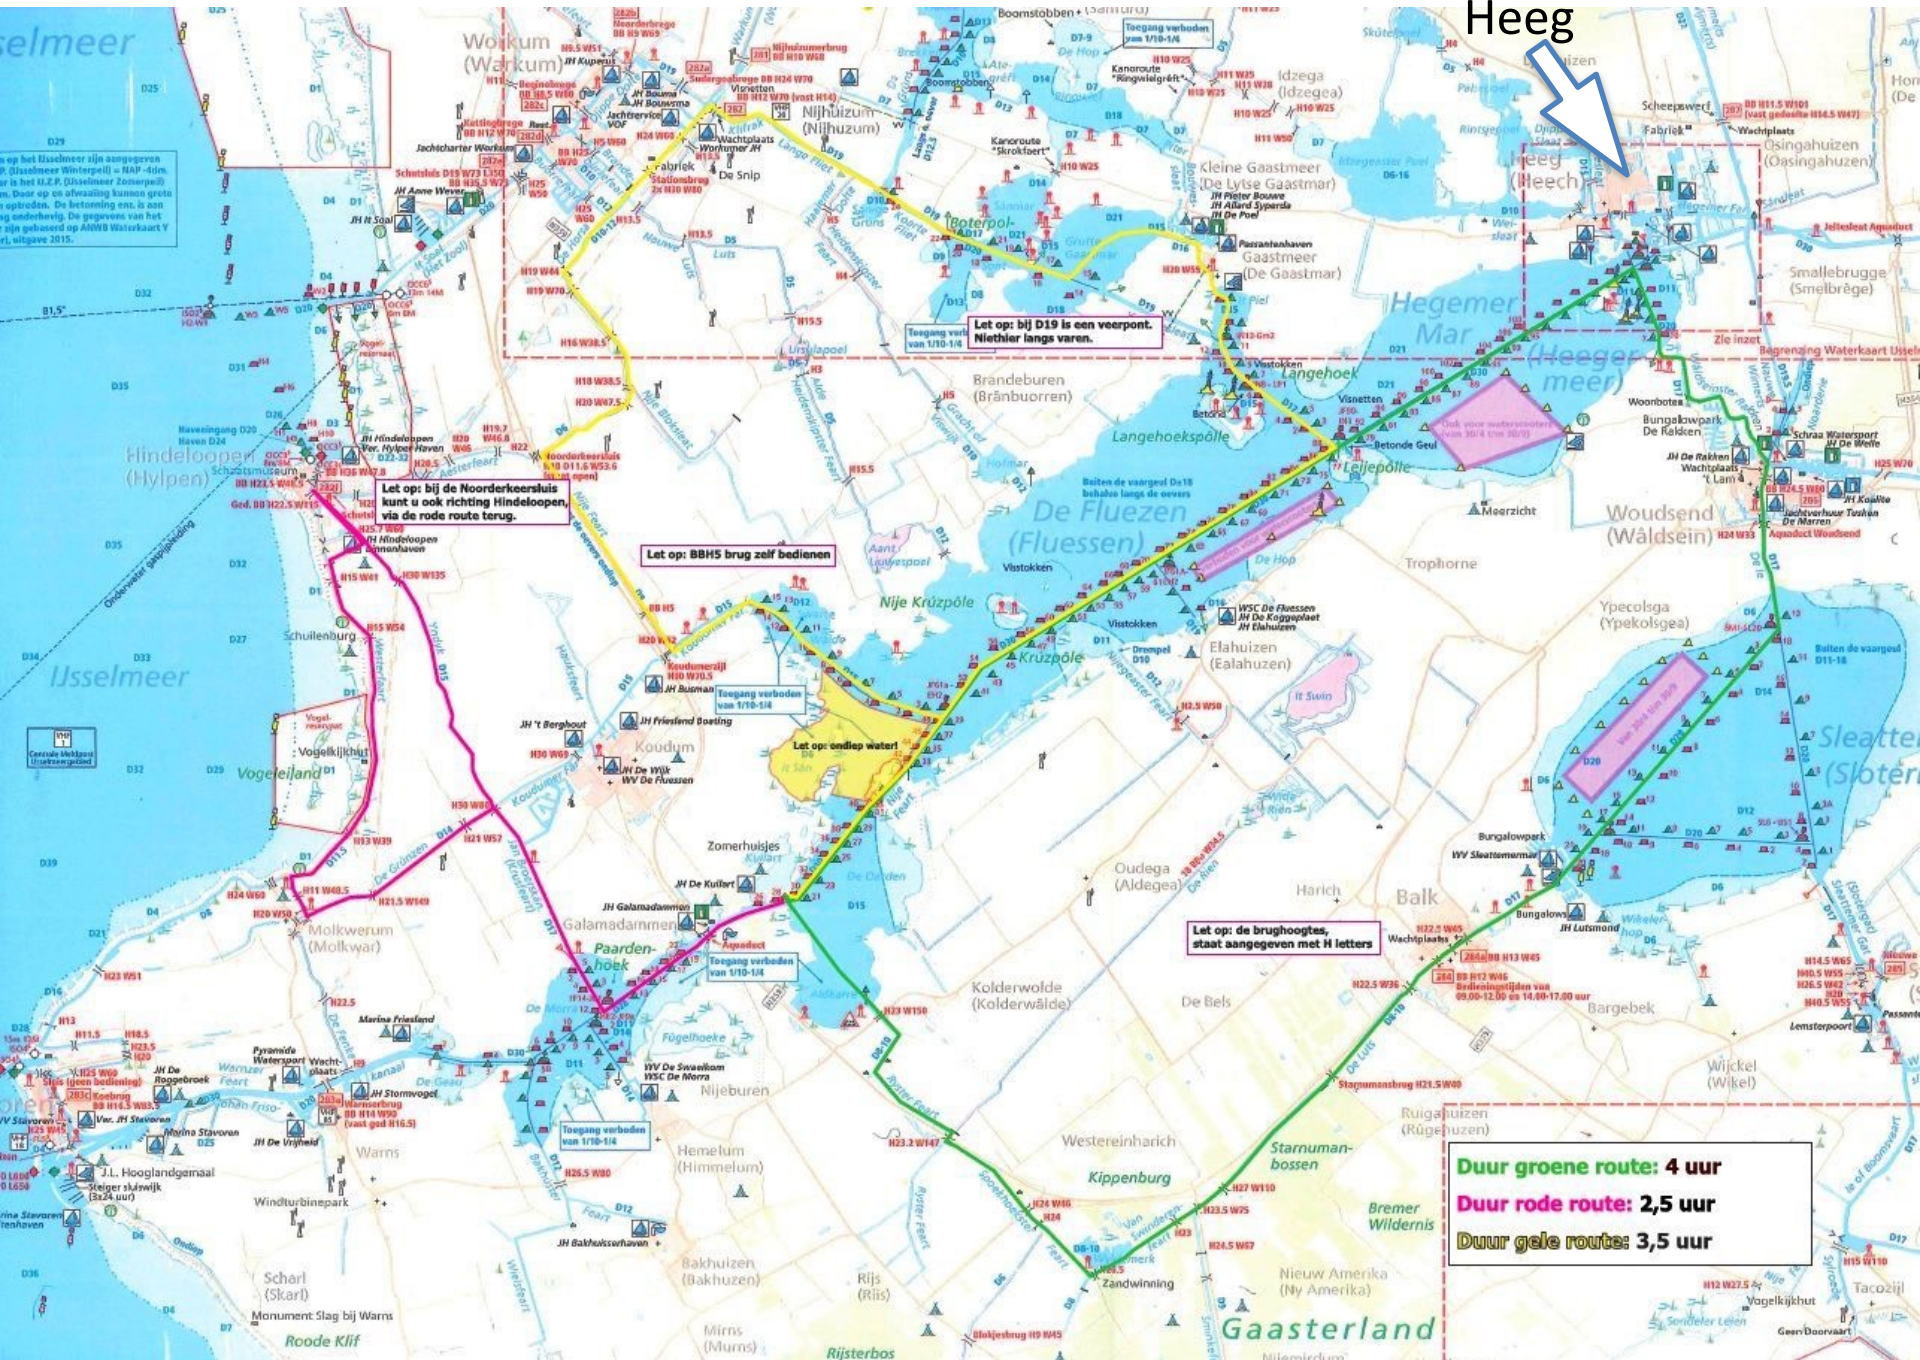

### Korte technische beschrijving

- Motor Yamaha 20 PK inclusief stuurwiel, motorbediening, roerstandmeter, tank, boegschroef en accupakket.
- Romp: duurzaam gelast staal 6 mm.
- Afmetingen: 14,95 meter lengte x 4,60 meter breedte.
- Voorzien van spanten, motorbun, stootrand, bolders en met poeder coating beschermde reling v.z.v. Hardhouten bovenrand met toegangsmogelijkheid. Inclusief ondersteuningspalen ten behoeve van dakconstructie, ondersteuningsbalken staal ten behoeve van vloerdelen.
- Conservering: Het gehele buitenschip is gecoat met 300 mu 2 laags verf systeem (zwart), binnenzijde een 1 laags systeem (grijs), voorzien van 10 aluminium anodes van 2,5 kg..
- Binnenzijde romp is voorzien van ventilatie.
- De romp heeft een stalen dekterras. Het overige vloeroppervlak is uit hout opgetrokken.
- Benedendecks is er ruimte voor eventuele toekomstige voorzieningen zoals accu pakketten en tanks terrasgedeelte heeft een hardhouten vloer voorzien van toegangsluik.

# Heeg

Let op: bij de Noorderkeersluis kunt u ook richting Hindeloopen, via de rode route terug.

Let op: BBHS brug zelf bedienen

Let op: bij D19 is een veerpont. Niet hier langs varen.

Let op: ondiep water!

Let op: de brughoogtes, staat aangegeven met H letters

**Duur groene route: 4 uur**  
**Duur rode route: 2,5 uur**  
**Duur gele route: 3,5 uur**

Heeg / Friesland

Locatie van  
uw  
Houseboat

Geïnteresseerd in deze aanbieding?  
Maak een afspraak met Marcel Coltof  
Tel. 06.50745006 of mail naar [info@BijzonderHuis.com](mailto:info@BijzonderHuis.com)